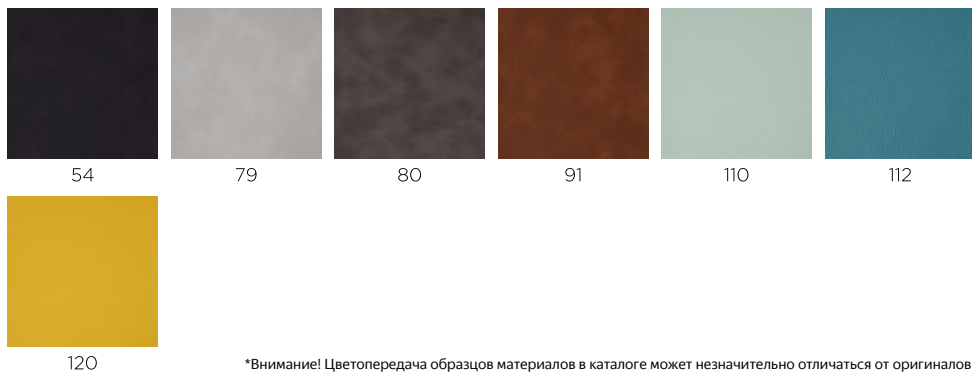

Экокожа «Премиум»

*Внимание! Цветопередача образцов материалов в каталоге может незначительно отличаться от оригиналов!
madison.ru